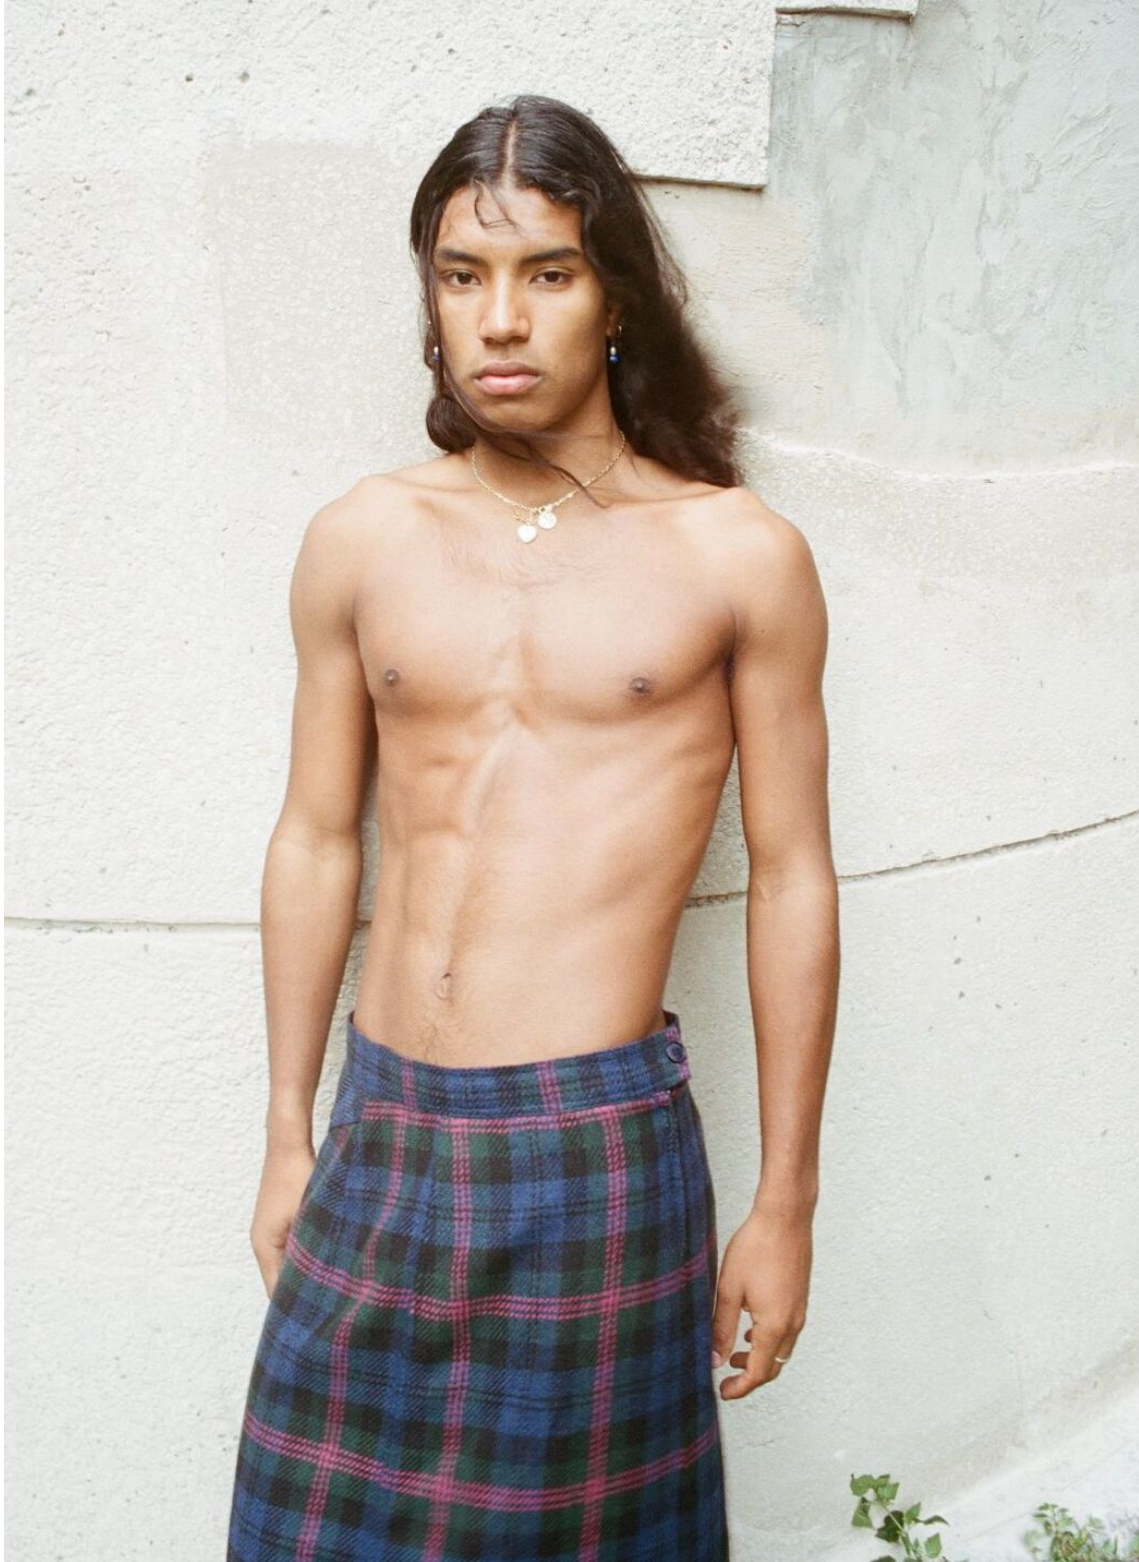

SANTIAGO

height 187 cm · bust 92 cm · waist 74 cm · hips 92 cm · suit 46
shoes size 44 · hair black · eyes brown